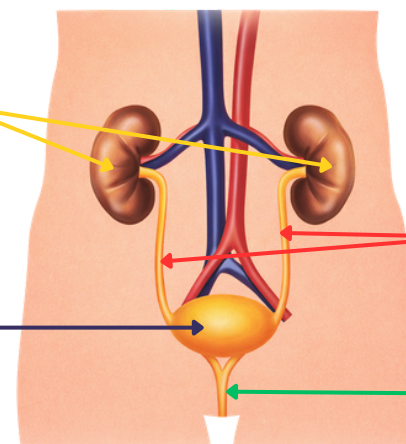

APPARATO ESCRETORE

ELIMINA ~~X~~ LE SOSTANZE DI RIFIUTO

FORMATO DA

RENI

URETERI

VESCICA

URETRA

RENI

VIE URINARIE

SONO DUE ORGANI
A FORMA DI FAGIOLO.

I RENI PULISCONO
IL SANGUE.

ELIMINANO ~~X~~ LE
SOSTANZE DI RIFIUTO
ATTRAVERSO L'URINA.

• **URETERI**: DUE TUBI DOVE PASSA L'URINA
DAI RENI  ALLA VESCICA. 

• **VESCICA**:  RACCOGLIE L'URINA. 

• **URETRA**: E' UN TUBICINO COLLEGATO ALLA
VESCICA  CHE FA USCIRE L'URINA
DAL CORPO. 